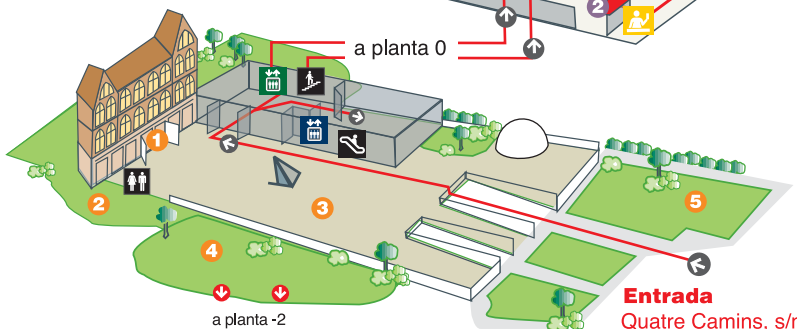

## Entrada

Isaac Newton, 26  
Ronda de Dalt  
sortida 7

**Entrada**  
Quatre Camins, s/n

**0**

- 1 Informació
- 2 Taquilles
- 3 Consigna
- 4 Botiga
- 5 Accés Museu

**-1**

- 1 Cafeteria-Restaurant
- 2 Estació meteorològica (accés per planta -2)
- 3 Plaça de la Ciència
- 4 Jardí d'Arquímedes
- 5 Jardí de la Mediterrània

**-2**

- 1 Jardí dels pins
- 2 Auditori
- 3 Àgora
- 4 Planetari
- 5 Planetari Bombolla
- 6 Flash
- 7 Clik
- 8 Exposició temporal

**-3**

- 1 Toca Toca!

**-4**

- 1 Sala Omega

**-5**

- 1 Exposicions temporals
- 2 Mur geològic
- 3 Sala de la Matèria
- 4 Bosc inundat

## Aules

- A Alfa
- B Beta
- C Gamma
- D Sigma
- E Delta
- F Pi
- G Lambda

**Planta -3**

**Planta -4**