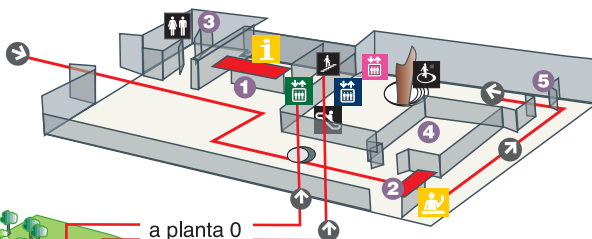

## Entrada

Isaac Newton, 26  
Ronda de Dalt  
sortida 7

**Entrada**  
Quatre Camins, s/n

**0**

- 1 Informació
- 2 Taquilles
- 3 Consigna
- 4 Botiga
- 5 Accés Museu

**-1**

- 1 Cafeteria-Restaurant
- 2 Estació meteorològica (accés per planta -2)
- 3 Plaça de la Ciència
- 4 Jardí d'Arquímedes
- 5 Jardí de la Mediterrània

**-2**

- 1 Jardí dels pins
- 2 Auditori
- 3 Àgora
- 4 Planetari
- 5 Planetari Bombolla
- 6 Flash
- 7 Clik
- 8 Exposició temporal

**-3**

- 1 Toca Toca!

**-4**

- 1 Sala Omega

**-5**

- 1 Exposicions temporals
- 2 Mur geològic
- 3 Sala de la Matèria
- 4 Bosc inundat

## Aules

- A Alfa
- B Beta
- C Gamma
- D Sigma
- E Delta
- F Pi
- G Lambda

**Planta -3**

**Planta -4**