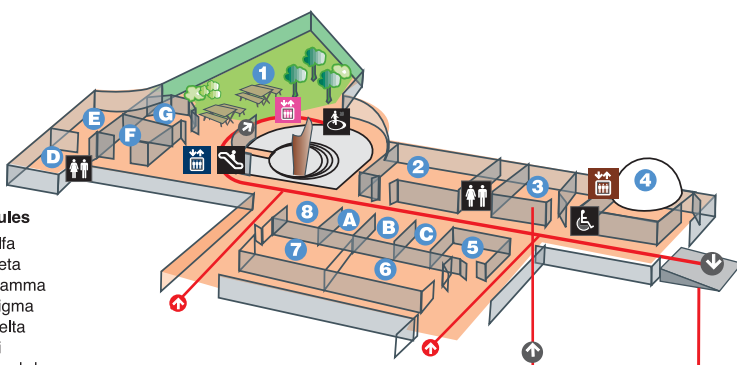

## Entrada

Isaac Newton, 26  
Ronda de Dalt  
sortida 7

**Entrada**  
Quatre Camins, s/n

**0**

- 1 Informació
- 2 Taquilles
- 3 Consigna
- 4 Botiga
- 5 Accés Museu

**-1**

- 1 Cafeteria-Restaurant
- 2 Estació meteorològica (accés per planta -2)
- 3 Plaça de la Ciència
- 4 Jardí d'Arquímedes
- 5 Jardí de la Mediterrània

**-2**

- 1 Jardí dels pins
- 2 Auditori
- 3 Àgora
- 4 Planetari
- 5 Planetari Bombolla
- 6 Flash
- 7 Clik
- 8 Exposició temporal

**-3**

- 1 Toca Toca!

**-4**

- 1 Sala Omega

**-5**

- 1 Exposicions temporals
- 2 Mur geològic
- 3 Sala de la Matèria
- 4 Bosc inundat

## Aules

- A Alfa
- B Beta
- C Gamma
- D Sigma
- E Delta
- F Pi
- G Lambda

**Planta -3**

**Planta -4**